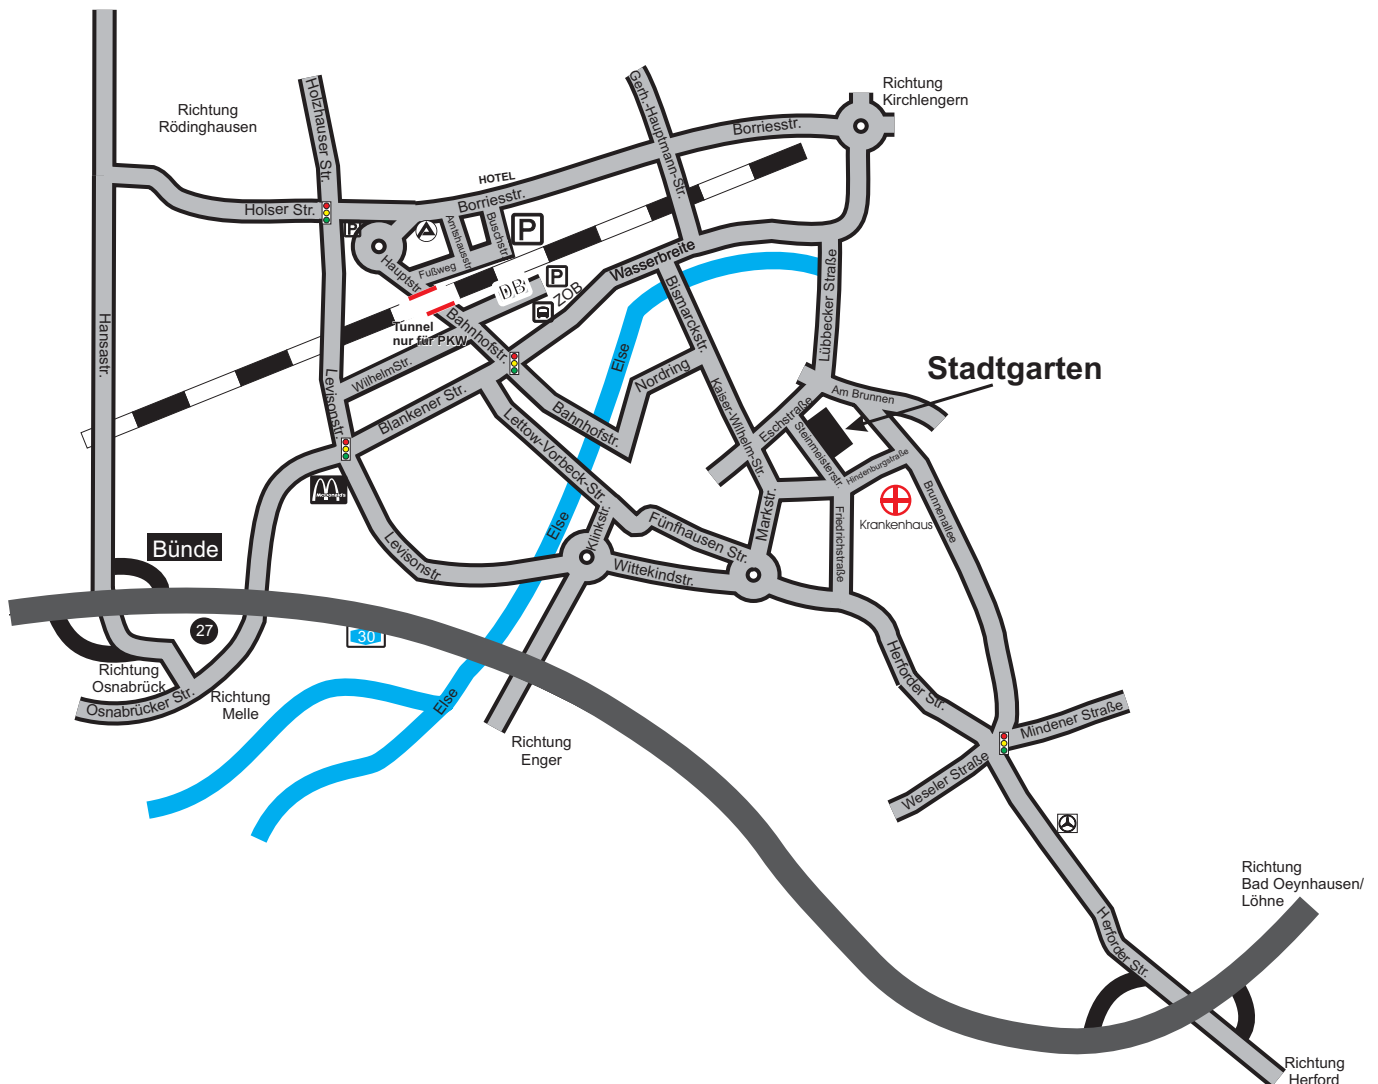

## Anfahrtsskizze zum Stadtgarten Bünde

Kurzerläuterung zu der Skizze:

Sie verlassen die A 30 und fahren in Richtung Stadtmitte auf die Osnabrücker Straße. An der folgenden Kreuzung biegen Sie rechts auf die Levisonstraße ein und folgen deren Straßenverlauf. In dem Kreisverkehr fahren Sie gradeaus auf die Wittekindstraße. Diese mündet ebenfalls in einen Kreisverkehr, den Sie dann an der zweiten Ausfahrtmöglichkeit verlassen (Marktstraße). Von dort aus biegen Sie gleich wieder rechts in die Hindenburgstraße ein. Von dort aus sehen Sie den Stadtgarten (Eingang an der Steinmeisterstraße).

## Anfahrtsskizze zum Universum Bünde

### Kurzerläuterung zu der Skizze:

Sie verlassen die A 30 und fahren in Richtung Stadtmitte auf die Osnabrücker Straße. An der folgenden Kreuzung biegen Sie links auf die Levisonstraße ein und folgen deren Straßenverlauf bis zur nächsten Kreuzung. Dort biegen Sie rechts in die Borriesstraße ein und dann sofort wieder rechts. Sie fahren dann auf einen Kreisell zu, den Sie an der dritten Ausfahrt verlassen und schon befinden Sie sich auf der Hauptstraße. Falls Sie dort keine Parkmöglichkeit erlangen, fahren Sie bitte auf die Borriesstraße zurück, fahren rechts dann in die nächste Straße links (Amthausstraße) um dort zu parken.

# Anfahrtsskizze zum Forum Ennigloh

Kurzerläuterung zu der Skizze:

Sie verlassen die A 30 und fahren in Richtung Ennigloh. An der folgenden Ampelkreuzung biegen Sie rechts ab auf die Holser Straße. Folgen Sie den Straßenverlauf. Nach einigen Metern sehen Sie auf der linken Seite eine Einfahrt zum ZOB - Busbahnhof Bündler-Ennigloh. Dahinter biegen Sie links ab in die Osterkamp Straße. Parkmöglichkeiten befinden sich Linkerhand von Ihnen.