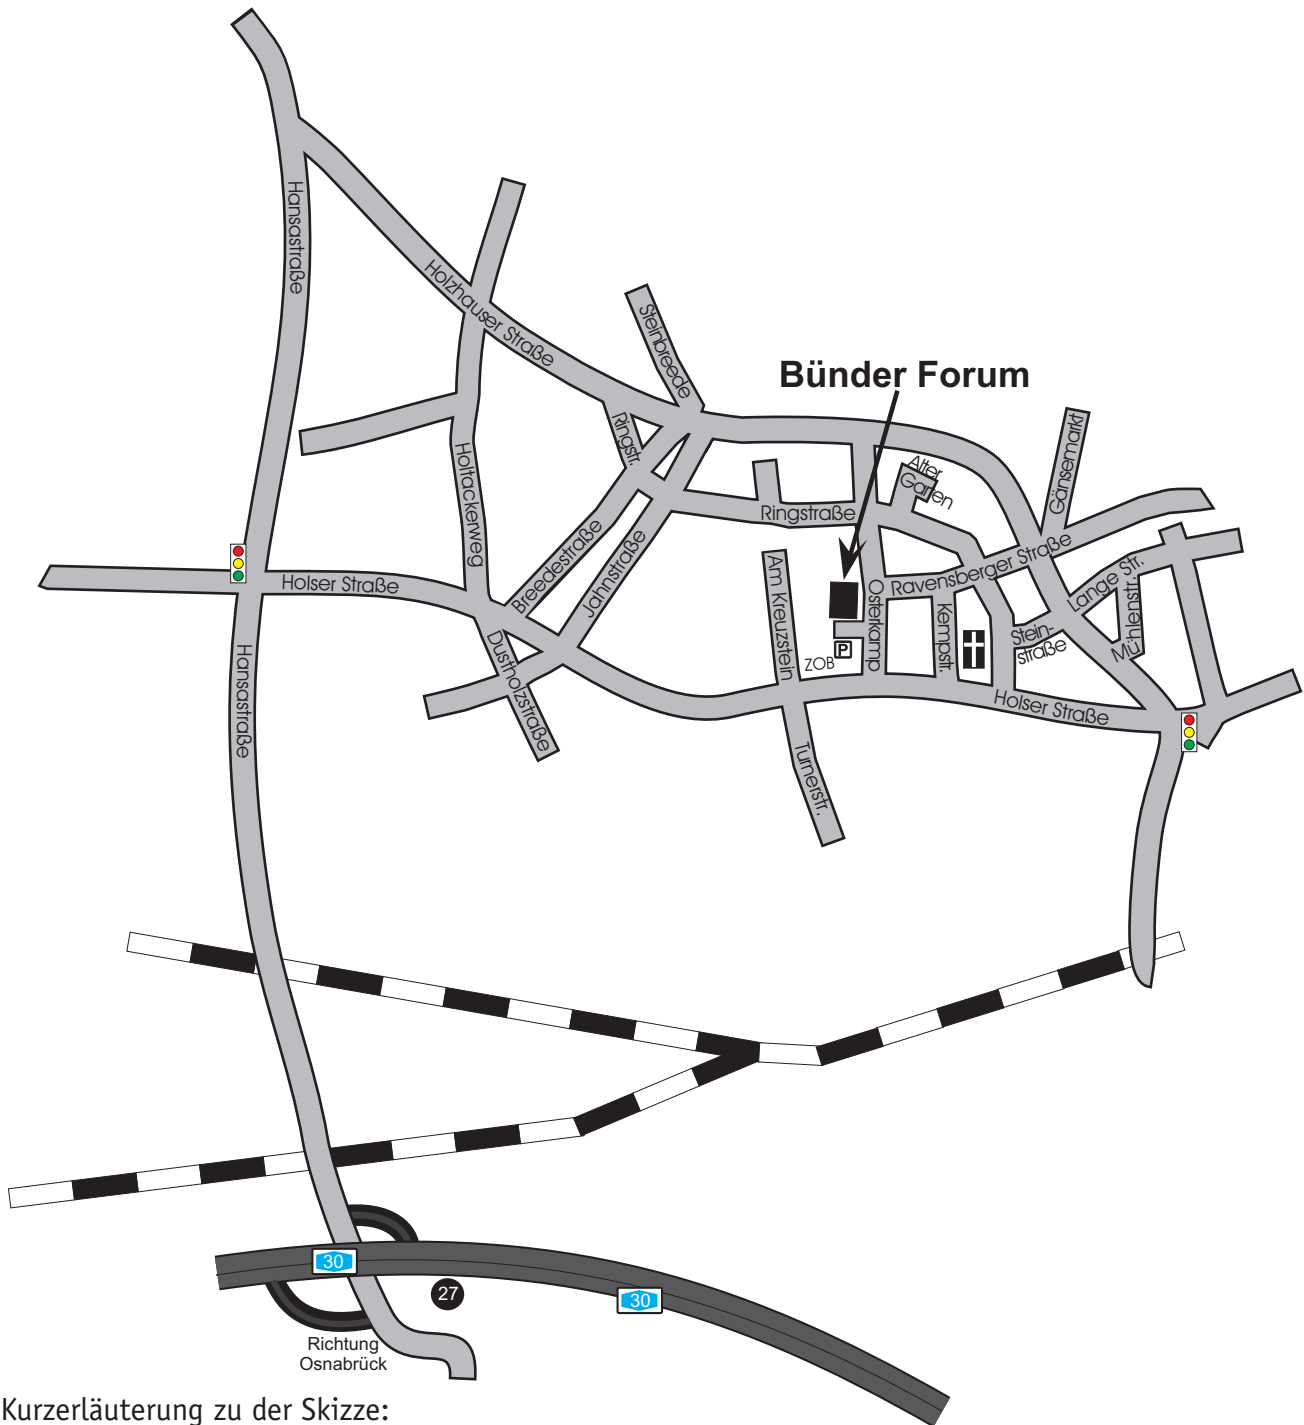

Anfahrtsskizze zum Forum Ennigloh

Kurzerläuterung zu der Skizze:

Sie verlassen die A 30 und fahren in Richtung Ennigloh. An der folgenden Ampelkreuzung biegen Sie rechts ab auf die Holser Straße. Folgen Sie den Straßenverlauf. Nach einigen Metern sehen Sie auf der linken Seite eine Einfahrt zum ZOB - Busbahnhof Bündler-Ennigloh. Dahinter biegen Sie links ab in die Osterkamp Straße. Parkmöglichkeiten befinden sich Linkerhand von Ihnen.

Forum Ennigloh
Osterkampstraße
32257 Bünde

Tel.: 0 52 23 / 17 88 88