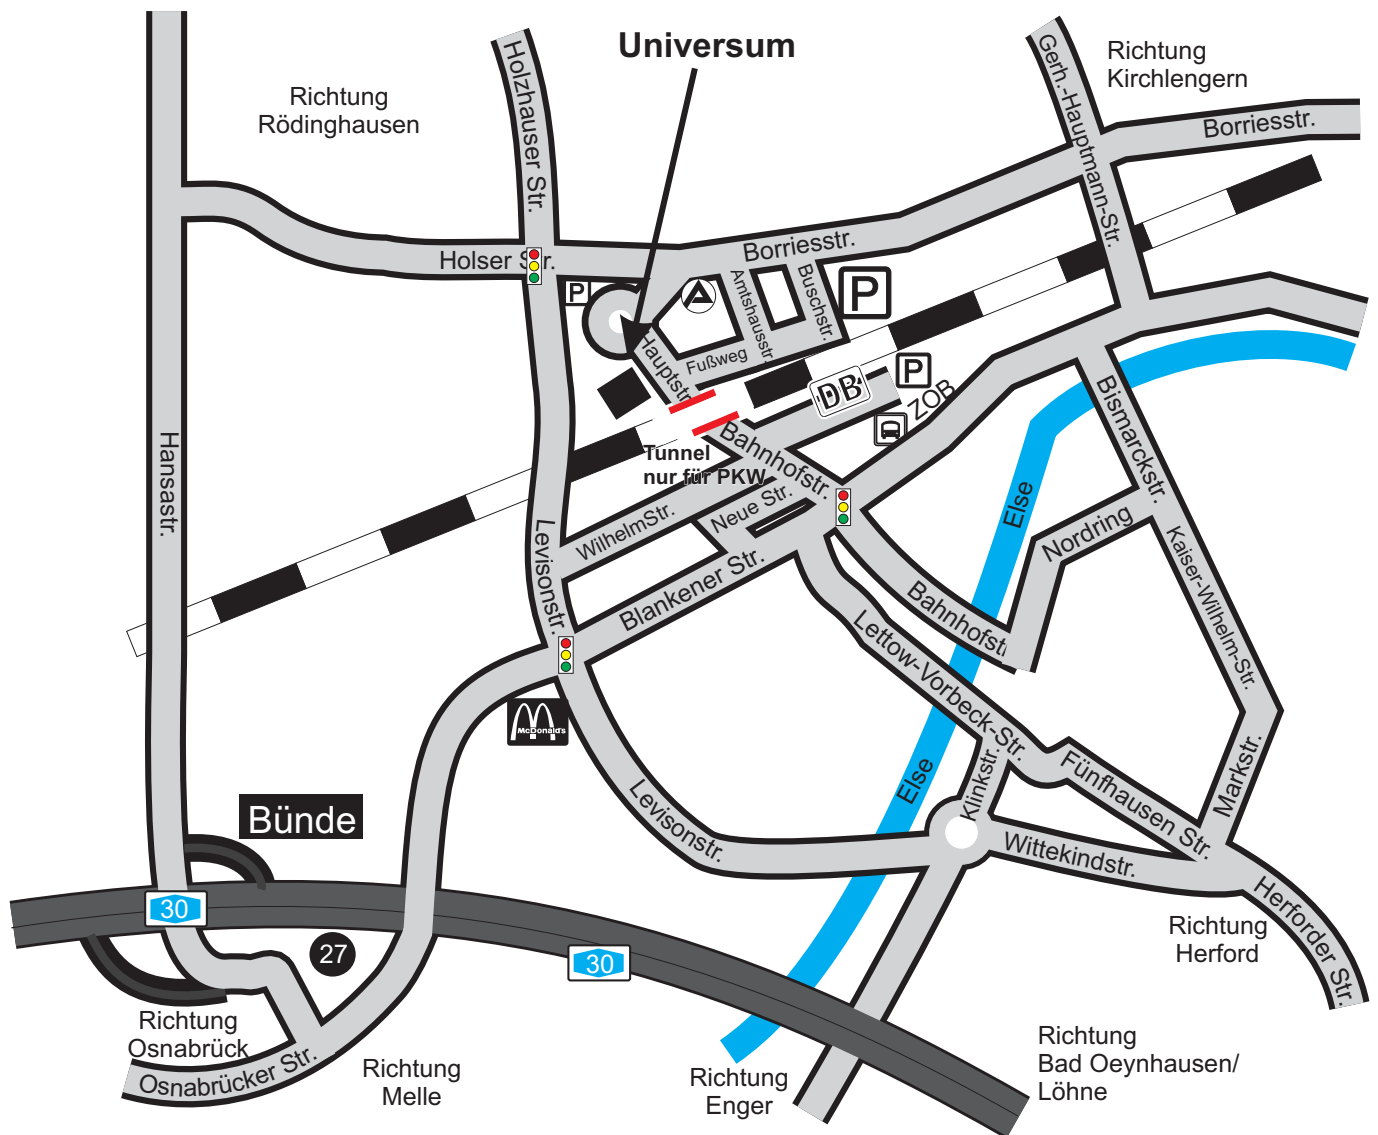

## Anfahrtsskizze zum Stadtgarten Bünde

Kurzerläuterung zu der Skizze:

Sie verlassen die A 30 und fahren in Richtung Stadtmitte auf die Osnabrücker Straße. An der folgenden Kreuzung biegen Sie rechts auf die Levisonstraße ein und folgen deren Straßenverlauf. In dem Kreisverkehr fahren Sie gradeaus auf die Wittekindstraße. Diese mündet ebenfalls in einen Kreisverkehr, den Sie dann an der zweiten Ausfahrtmöglichkeit verlassen (Marktstraße). Von dort aus biegen Sie gleich wieder rechts in die Hindenburgstraße ein. Von dort aus sehen Sie den Stadtgarten (Eingang an der Steinmeisterstraße).

## Anfahrtsskizze zum Universum Bünde

### Kurzerläuterung zu der Skizze:

Sie verlassen die A 30 und fahren in Richtung Stadtmitte auf die Osnabrücker Straße. An der folgenden Kreuzung biegen Sie links auf die Levisonstraße ein und folgen deren Straßenverlauf bis zur nächsten Kreuzung. Dort biegen Sie rechts in die Borriesstraße ein und dann sofort wieder rechts. Sie fahren dann auf einen Kreisell zu, den Sie an der dritten Ausfahrt verlassen und schon befinden Sie sich auf der Hauptstraße. Falls Sie dort keine Parkmöglichkeit erlangen, fahren Sie bitte auf die Borriesstraße zurück, fahren rechts dann in die nächste Straße links (Amthausstraße) um dort zu parken.

# Anfahrtsskizze zum Forum Ennigloh

Kurzerläuterung zu der Skizze:

Sie verlassen die A 30 und fahren in Richtung Ennigloh. An der folgenden Ampelkreuzung biegen Sie rechts ab auf die Holser Straße. Folgen Sie den Straßenverlauf. Nach einigen Metern sehen Sie auf der linken Seite eine Einfahrt zum ZOB - Busbahnhof Bündler-Ennigloh. Dahinter biegen Sie links ab in die Osterkamp Straße. Parkmöglichkeiten befinden sich Linkerhand von Ihnen.